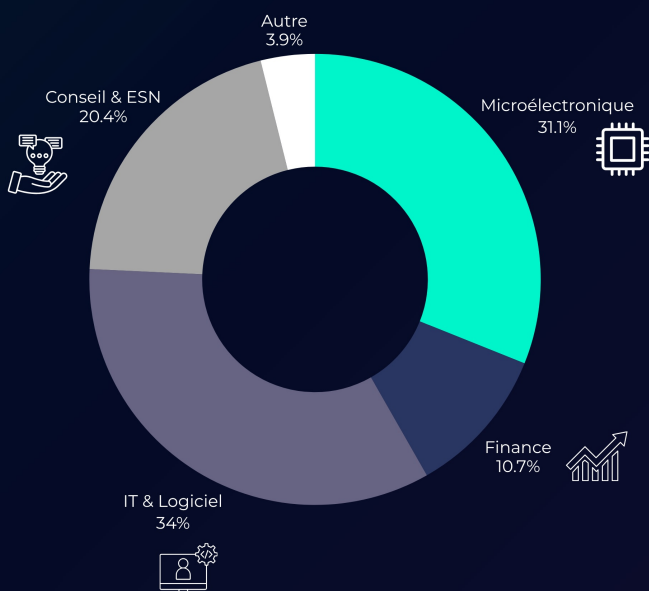

Quelques chiffres

11^e

École d'ingénieurs française
Classement l'Étudiant 2025

3

Campus
Aix-en-Provence - St-Etienne - Lyon

8 800

Alumnis

75%

Des étudiants trouvent un emploi
avant même d'être diplômés

Des Alumnis dans de nombreux secteurs

L'excellence technologique

- > Des étudiants recrutés sur concours
- > Polyvalents mais spécialisés en microélectronique si besoin
- > Une école du réseau IMT
- > Des partenaires pour la recherche (Thales, ST...)
- > La Rotonde : deuxième centre de culture scientifique